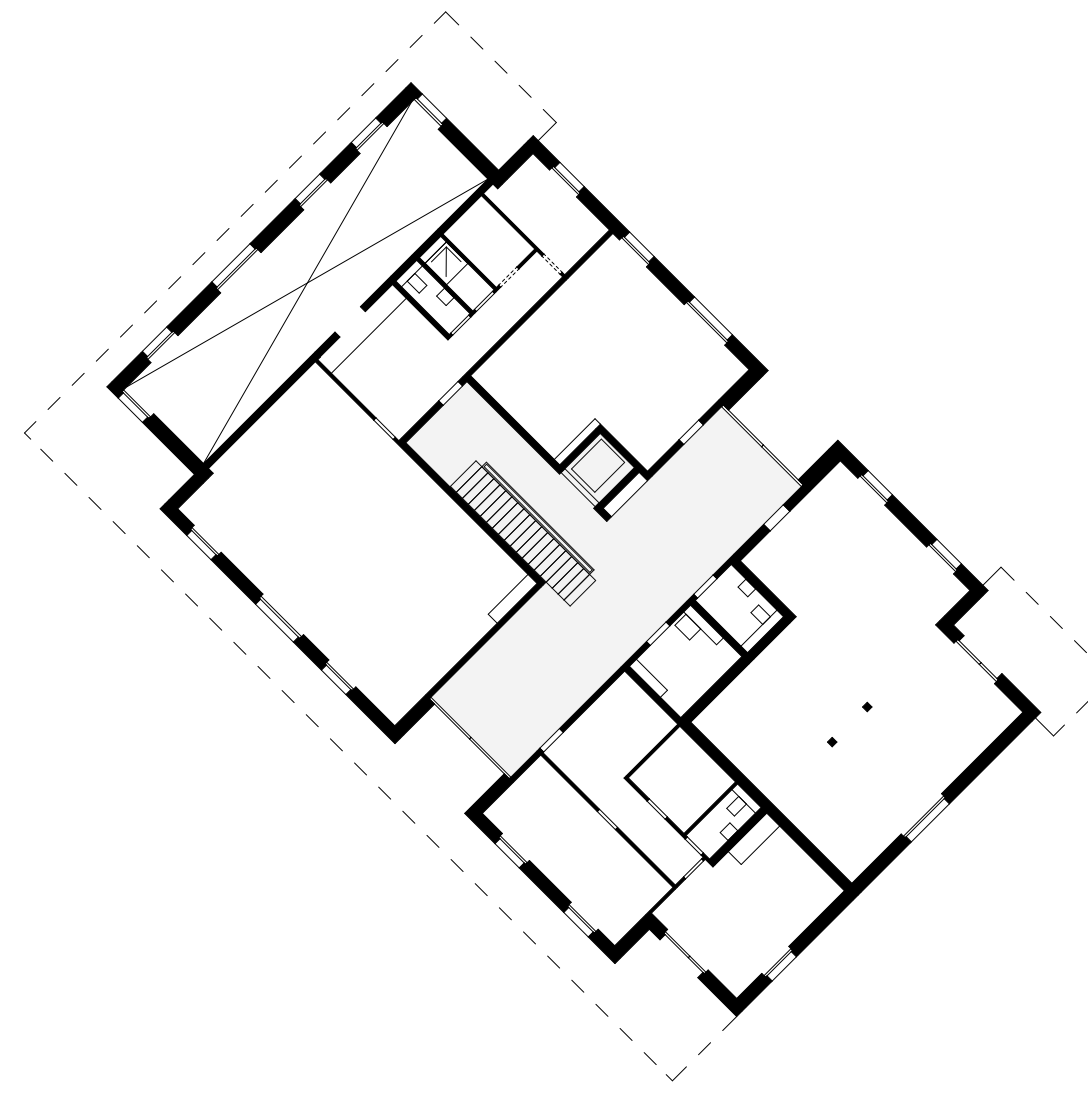

Rez-de-chaussée inférieur

Equilibre
Meyrin (Les Vergers)
Liengme Mechat architectes
SN communs 320 m² (4 %)
SN totale 7'850 m²

Espaces mutualisés
Table ronde
9 septembre 2024

- espaces mutualisés
- espaces extérieurs mutualisés
- buanderies et locaux vélos

Ech. 1/250 0 2 5 10 m

TRIBU