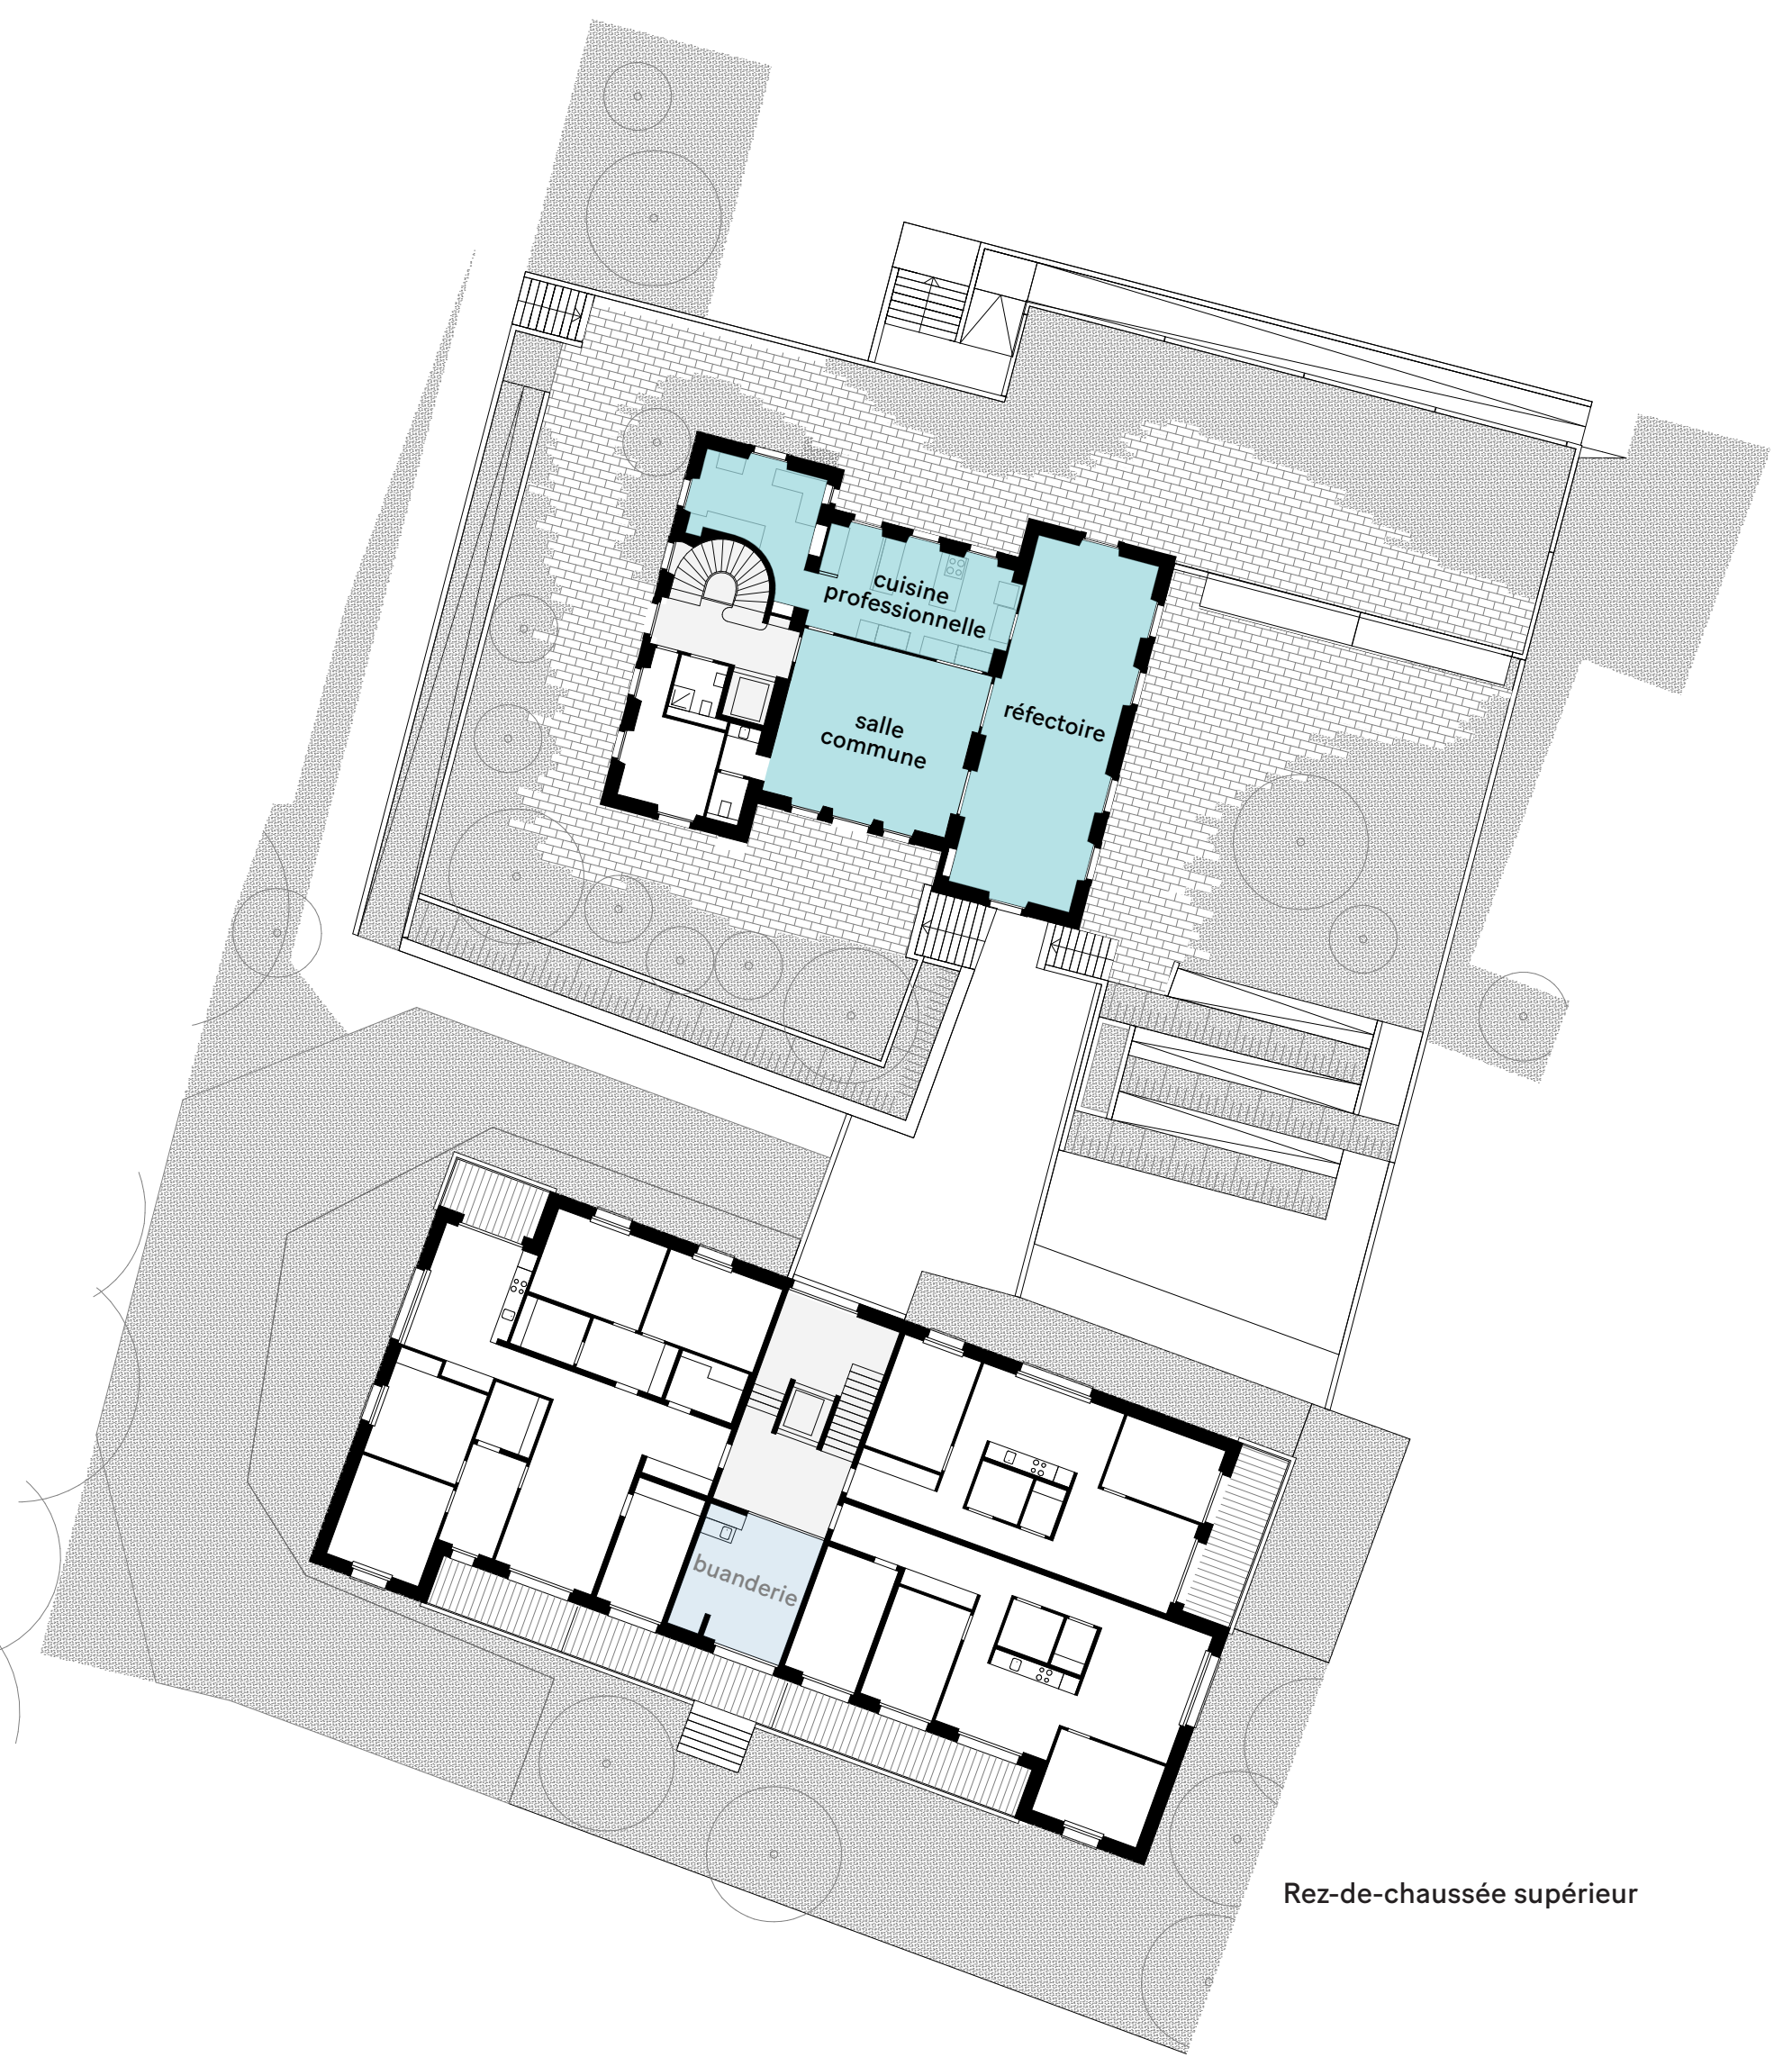

Etage 01

Rez-de-chaussée supérieur