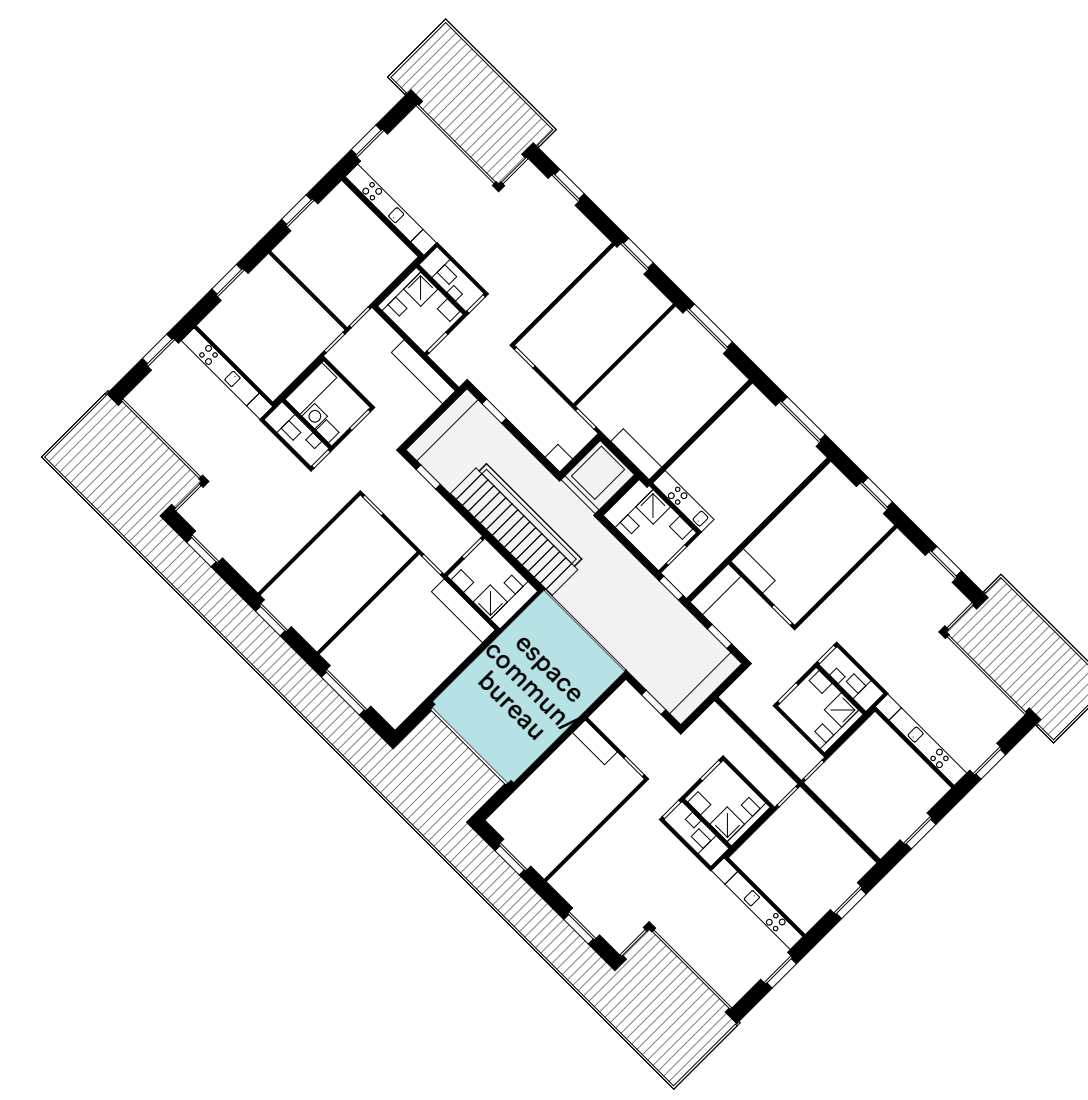

Maison Commune
Pantin (Paris)
Plan Común
SN communs 70 m² (17 %)
SN totale 400 m²
Surface extérieure mutualisée 120 m²

Codha
Genève (La Jonction)
Dreier Frenzel
SN communs 360 m² (3 %)
SN totale 12'960 m²
Surface extérieure mutualisée 4'080 m²

Codha
Lausanne (Chailly)
TRIBU architecture
SN communs 80 m² (5 %)
SN totale 1'530 m²
Surface extérieure mutualisée 28 m²

Etage 02

Rez-de-chaussée inférieur

Equilibre
Meyrin (Les Vergers)
Liengme Mechat architectes
SN communs 320 m² (4 %)
SN totale 7'850 m²

Espaces mutualisés
Table ronde
9 septembre 2024

- espaces mutualisés
- espaces extérieurs mutualisés
- buanderies et locaux vélos

Ech. 1/250 0 2 5 10 m

TRIBU