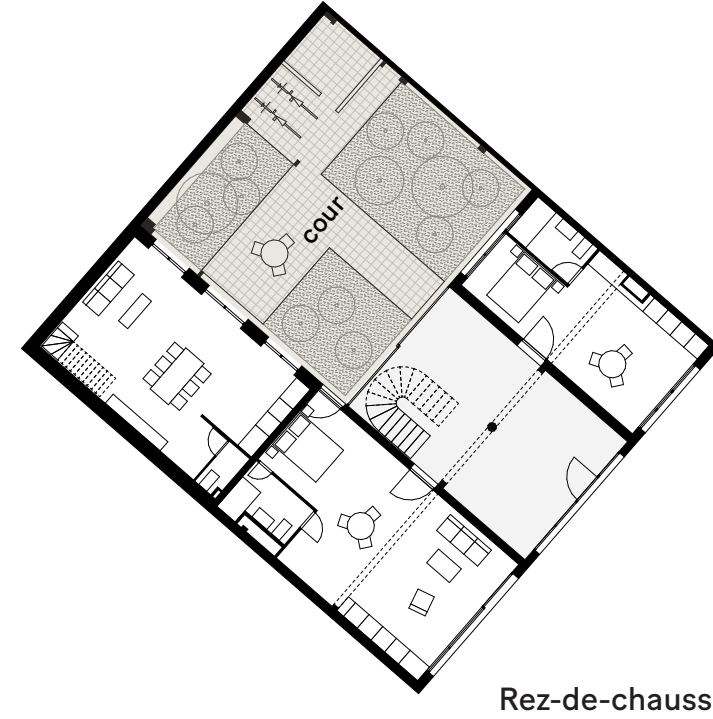

Etage 01

Rez-de-chaussée

Maison Commune
Pantin (Paris)
Plan Común
SN communs 70 m² (17 %)
SN totale 400 m²
Surface extérieure mutualisée 120 m²