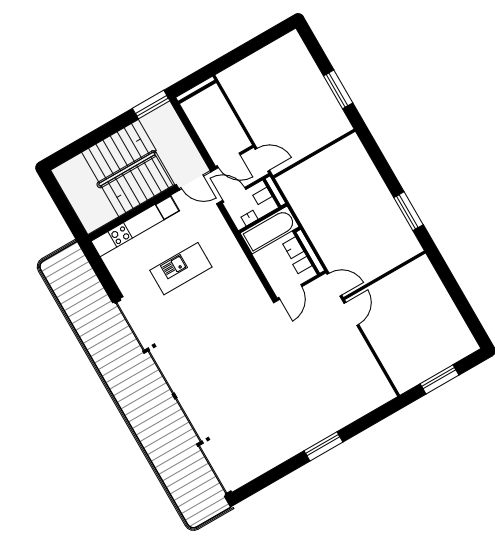

Etage-type