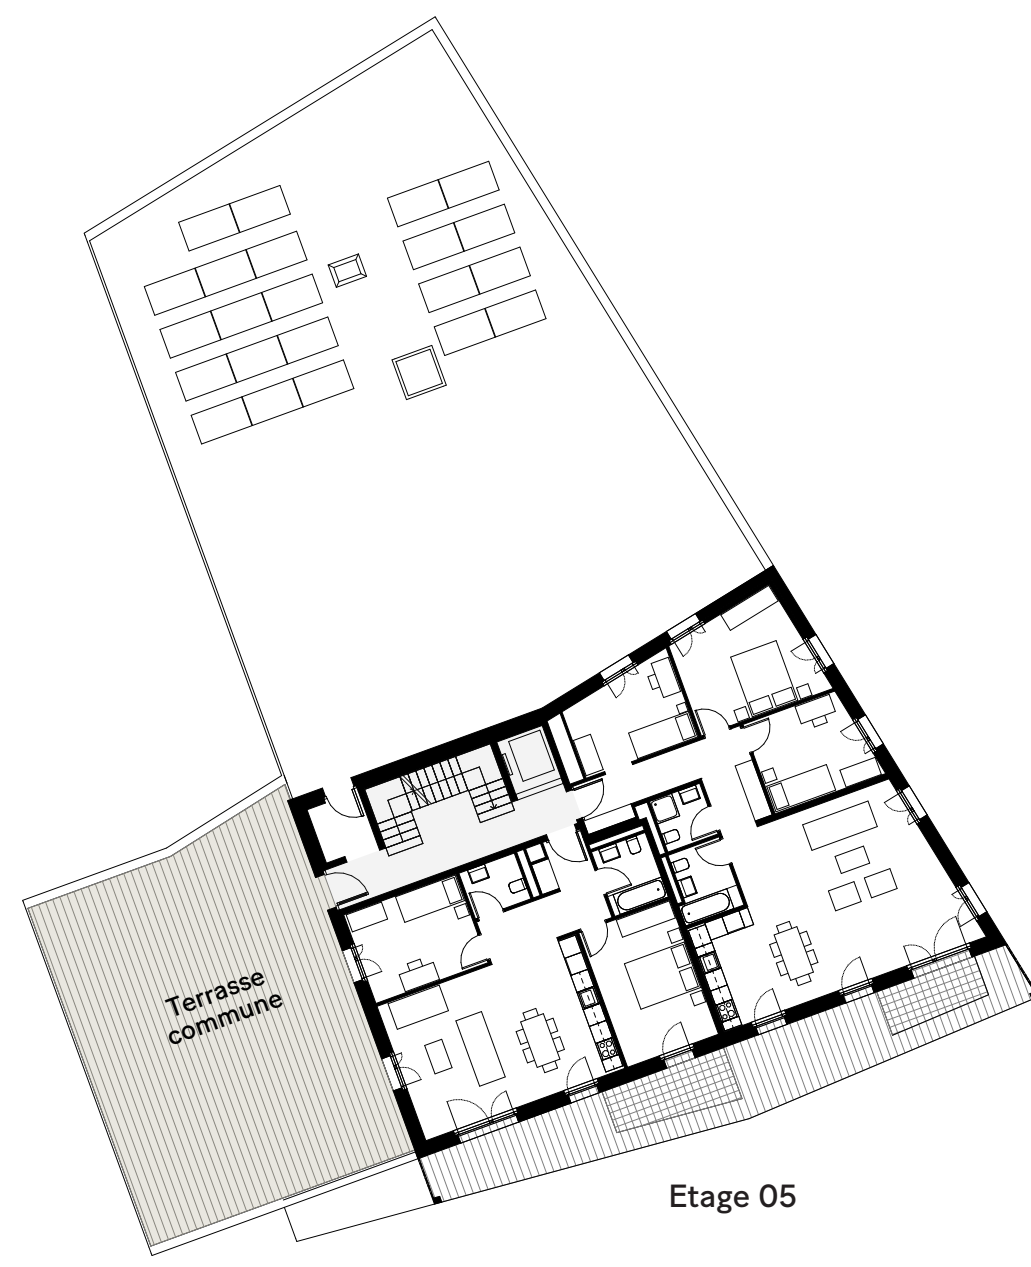

Espaces mutualisés
Table ronde
9 septembre 2024

■ espaces mutualisés
■ espaces extérieurs mutualisés
■ buanderies et locaux vélos
Ech. 1/250 0 2 5 10 m

TRIBU