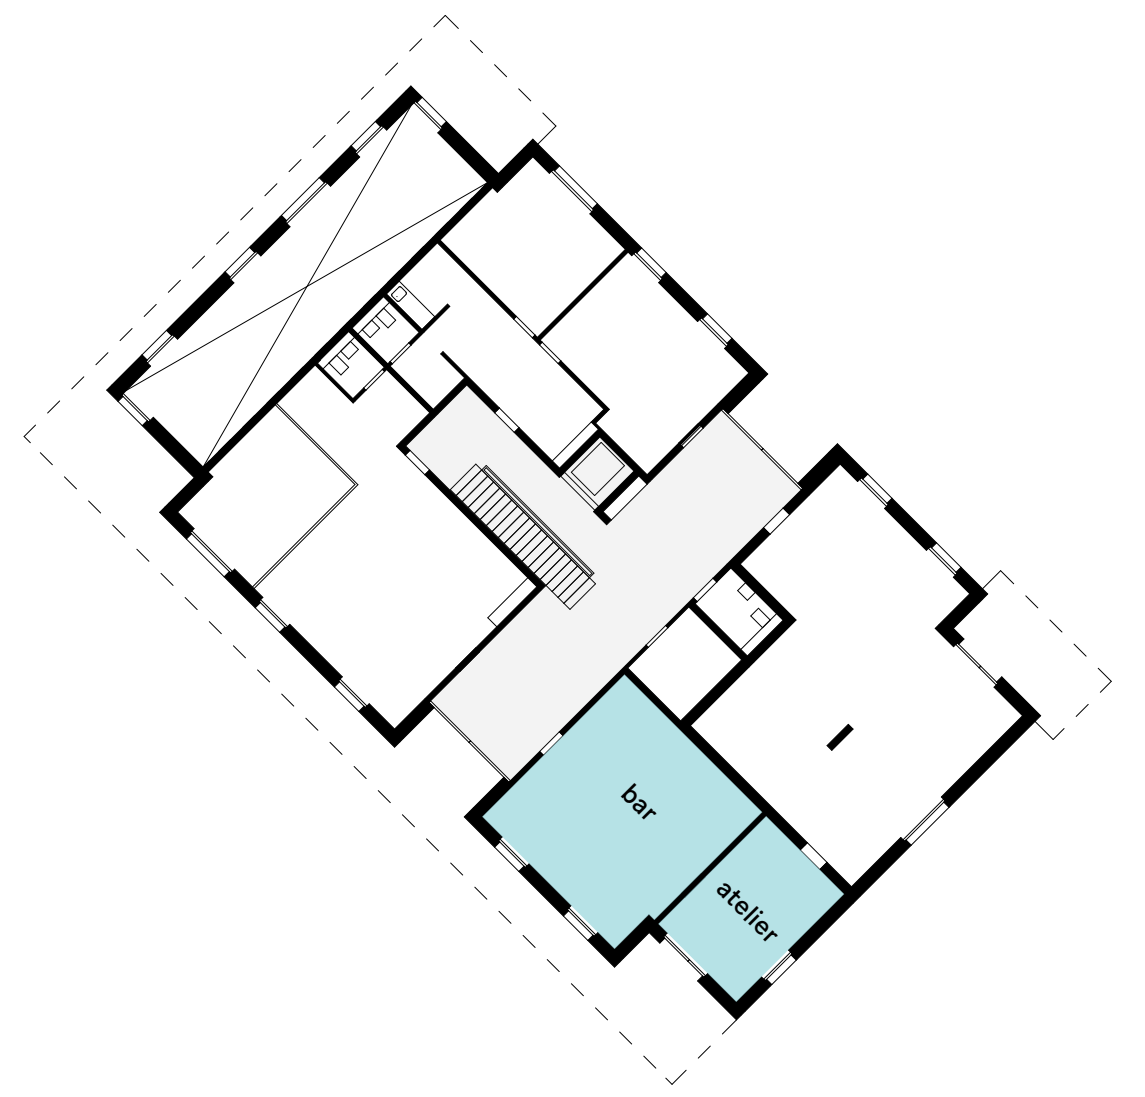

Maison Commune
Pantin (Paris)
Plan Común
SN communs 70 m² (17 %)
SN totale 400 m²
Surface extérieure mutualisée 120 m²

Codha
Genève (La Jonction)
Dreier Frenzel
SN communs 360 m² (3 %)
SN totale 12'960 m²
Surface extérieure mutualisée 4'080 m²

Codha
Lausanne (Chailly)
TRIBU architecture
SN communs 80 m² (5 %)
SN totale 1'530 m²
Surface extérieure mutualisée 28 m²

Etage 02

Rez-de-chaussée inférieur

Equilibre
Meyrin (Les Vergers)
Liengme Mechat architectes
SN communs 320 m² (4 %)
SN totale 7'850 m²

Espaces mutualisés
Table ronde
9 septembre 2024

- espaces mutualisés
- espaces extérieurs mutualisés
- buanderies et locaux vélos

Ech. 1/250 0 2 5 10 m

TRIBU