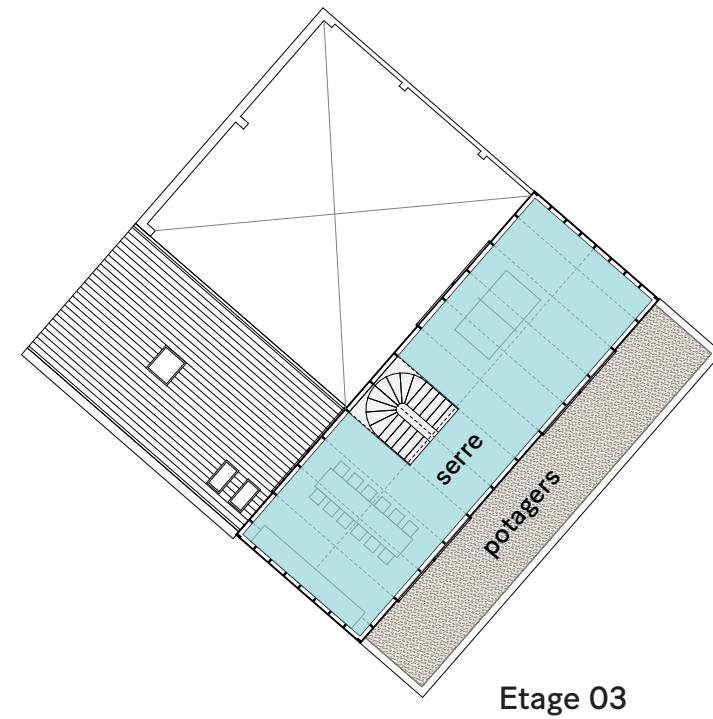

Etage 03

Maison Commune
Pantin (Paris)
Plan Común
SN communs 70 m² (17 %)
SN totale 400 m²
Surface extérieure mutualisée 120 m²

Codha
Genève (La Jonction)
Dreier Frenzel
SN communs 360 m² (3 %)
SN totale 12'960 m²
Surface extérieure mutualisée 4'080 m²

Codha
Lausanne (Chailly)
TRIBU architecture
SN communs 80 m² (5 %)
SN totale 1'530 m²
Surface extérieure mutualisée 28 m²

Etage 02

Rez-de-chaussée inférieur

Equilibre
Meyrin (Les Vergers)
Liengme Mechat architectes
SN communs 320 m² (4 %)
SN totale 7'850 m²

Espaces mutualisés
Table ronde
9 septembre 2024

- espaces mutualisés
- espaces extérieurs mutualisés
- buanderies et locaux vélos

Ech. 1/250 0 2 5 10 m

TRIBU