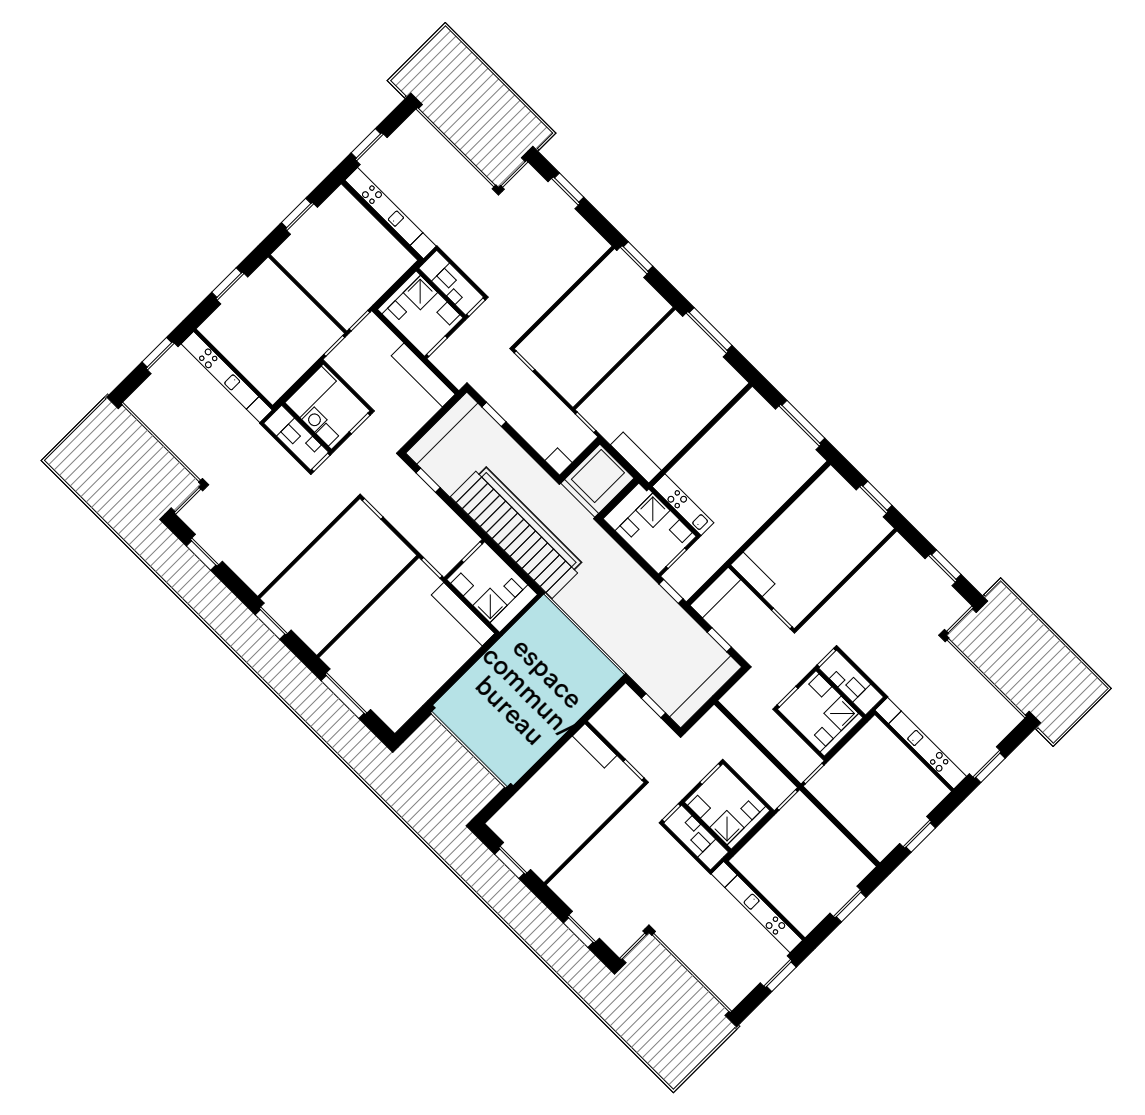

Maison Commune
Pantin (Paris)
Plan Común
SN communs 70 m² (17 %)
SN totale 400 m²
Surface extérieure mutualisée 120 m²

Codha
Genève (La Jonction)
Dreier Frenzel
SN communs 360 m² (3 %)
SN totale 12'960 m²
Surface extérieure mutualisée 4'080 m²

Codha
Lausanne (Chailly)
TRIBU architecture
SN communs 80 m² (5 %)
SN totale 1'530 m²
Surface extérieure mutualisée 28 m²

Etage 02

Rez-de-chaussée inférieur

Equilibre
Meyrin (Les Vergers)
Liengme Mechat architectes
SN communs 320 m² (4 %)
SN totale 7'850 m²

Espaces mutualisés
Table ronde
9 septembre 2024

- espaces mutualisés
- espaces extérieurs mutualisés
- buanderies et locaux vélos

Ech. 1/250 0 2 5 10 m

TRIBU