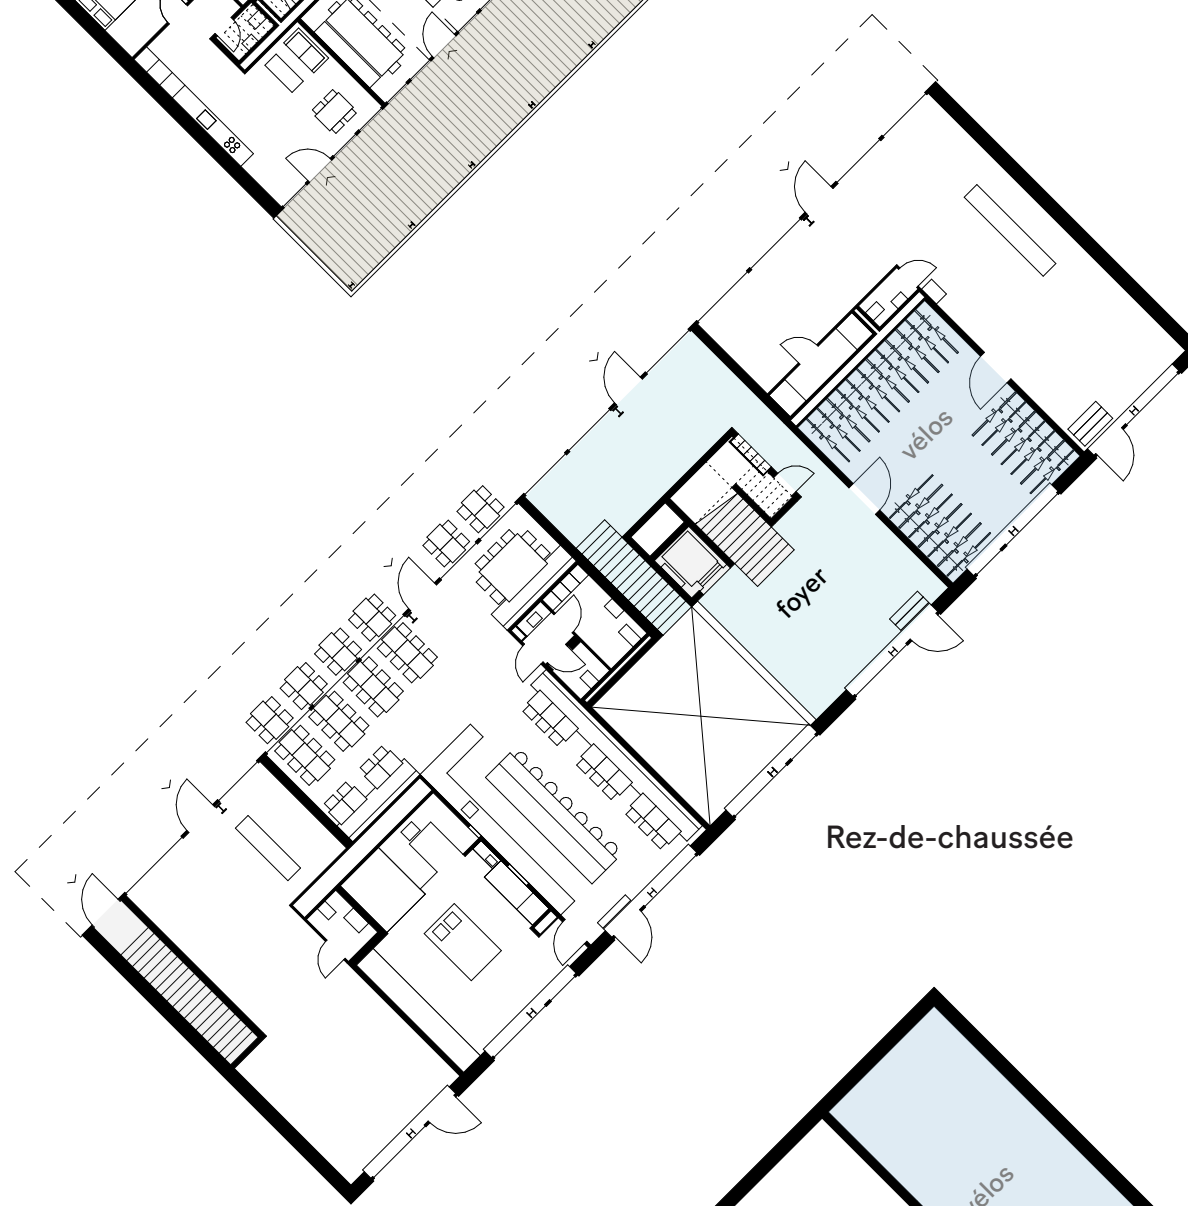

Etage 01 & 03