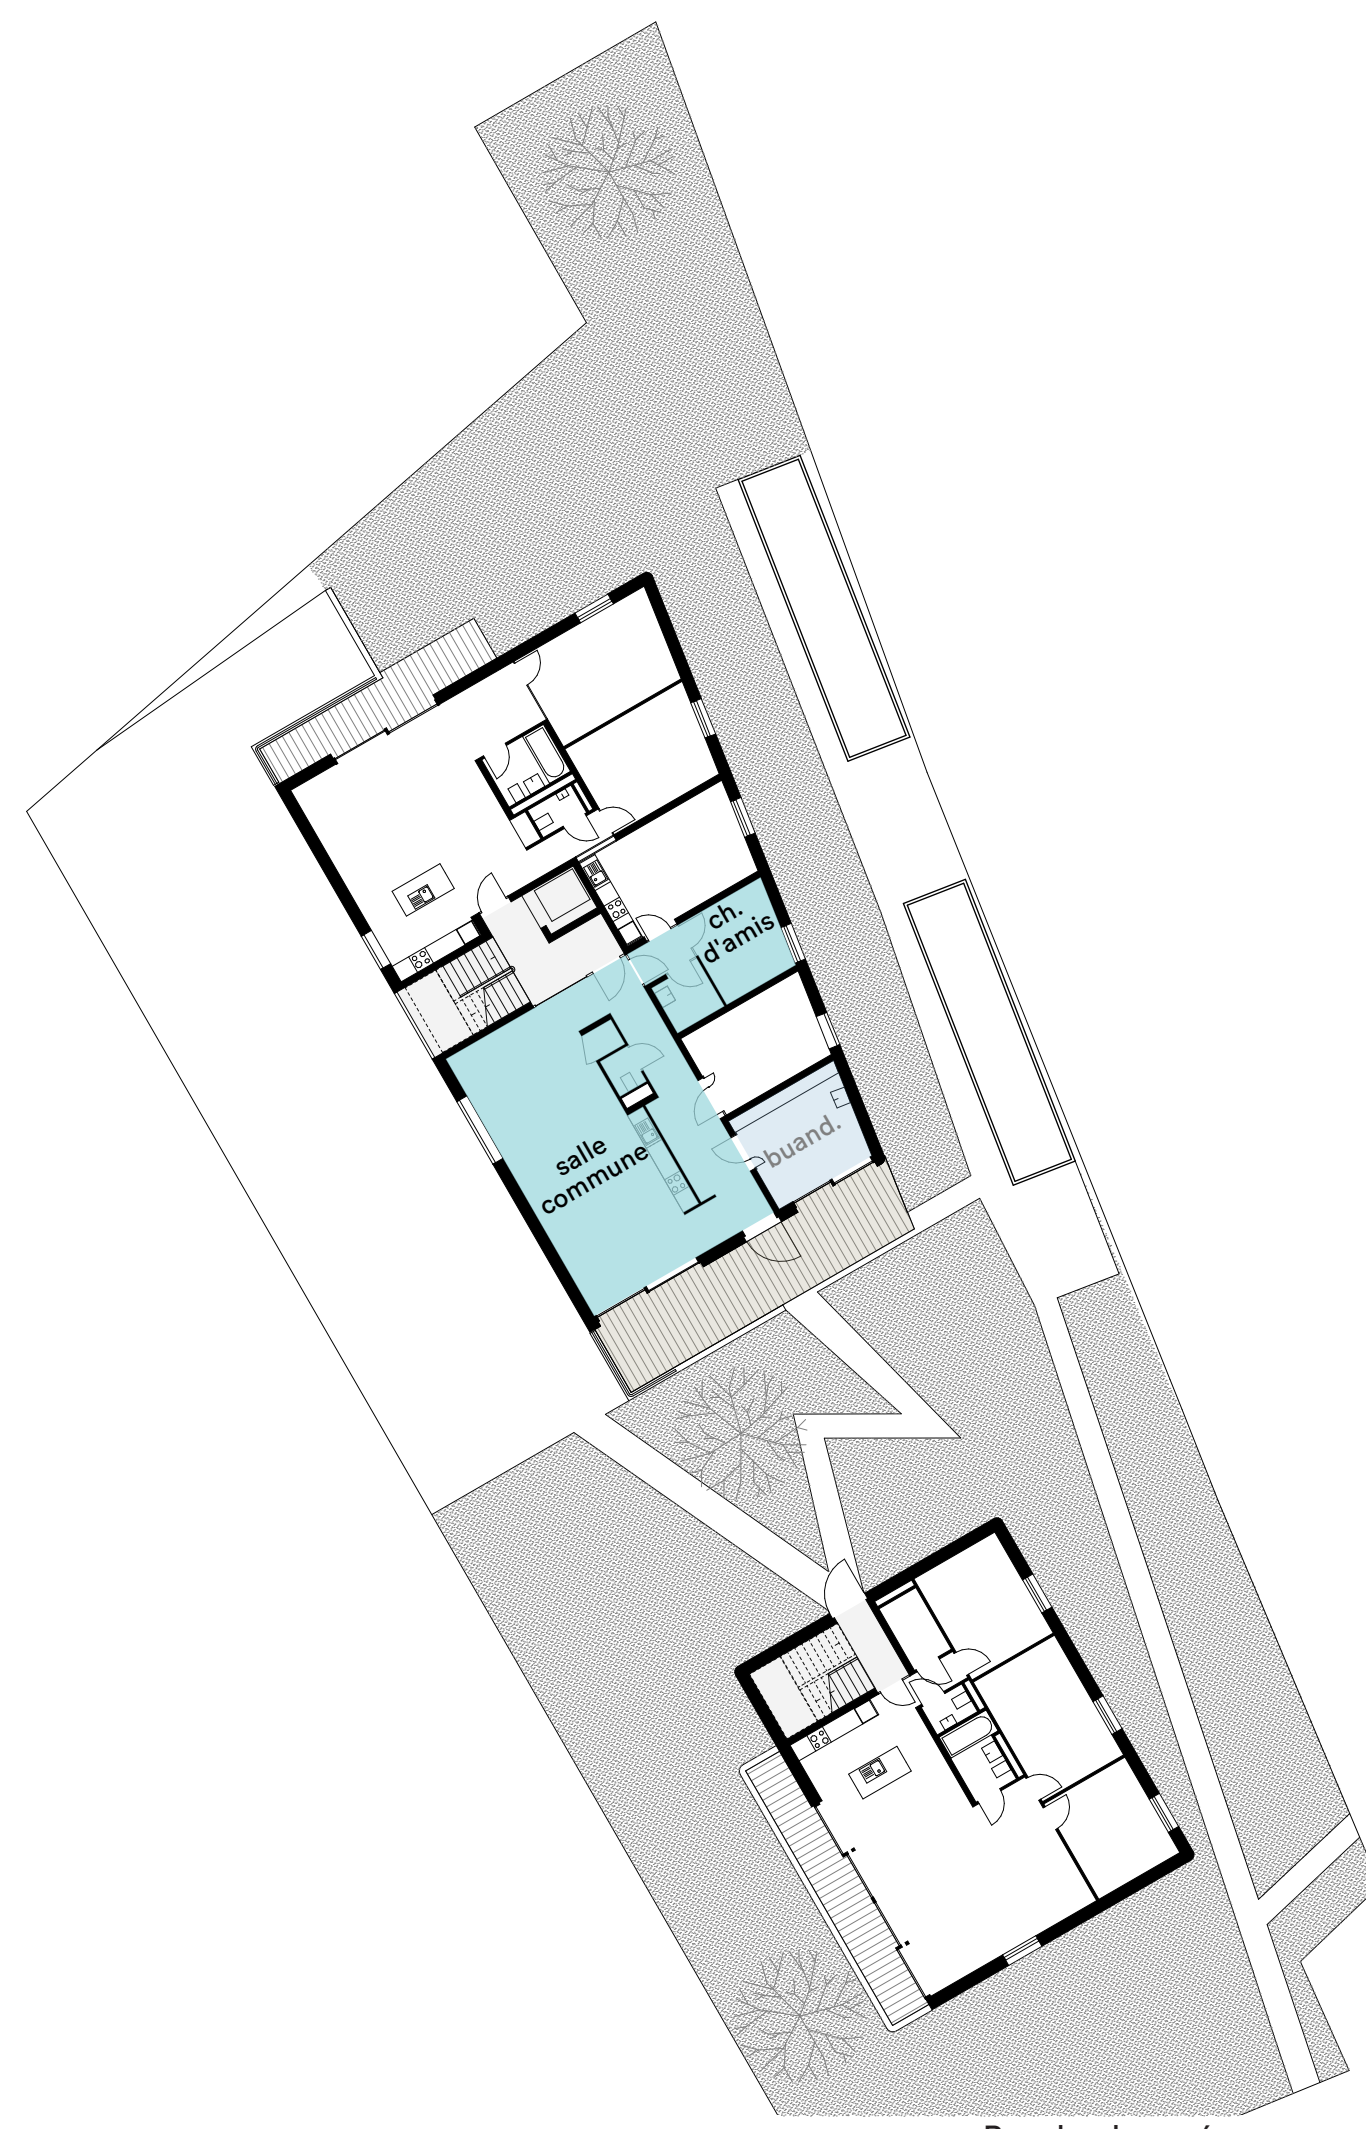

Rez-de-chaussée

Rez-de-chaussée

Codha
Lausanne (Chailly)
TRIBU architecture
SN communs 80 m² (5 %)
SN totale 1'530 m²
Surface extérieure mutualisée 28 m²