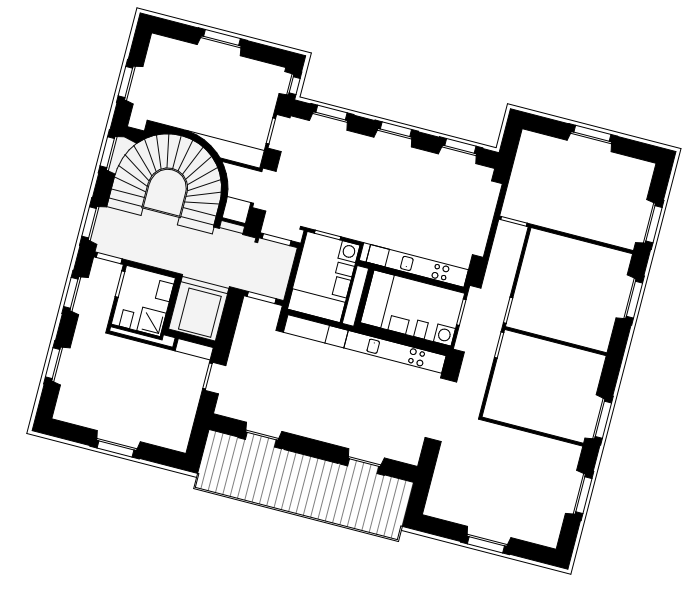

Espaces mutualisés
Table ronde
9 septembre 2024

■ espaces mutualisés
■ espaces extérieurs mutualisés
■ buanderies et locaux vélos
Ech. 1/250 0 2 5 10 m

TRIBU