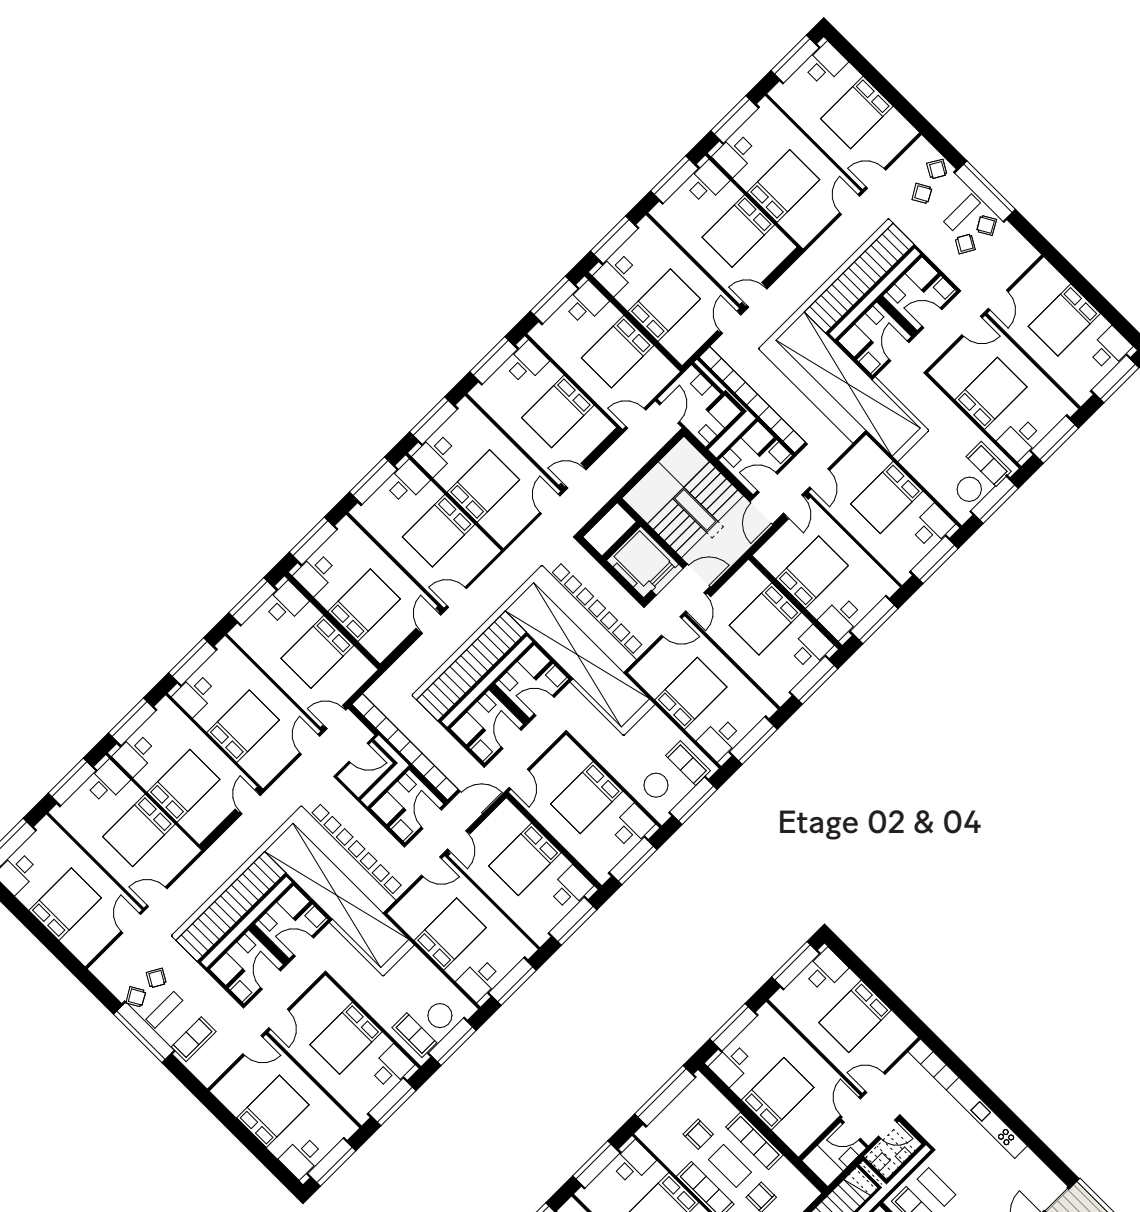

Espaces mutualisés
Table ronde
9 septembre 2024

■ espaces mutualisés
■ espaces extérieurs mutualisés
■ buanderies et locaux vélos
Ech. 1/250 0 2 5 10 m

TRIBU