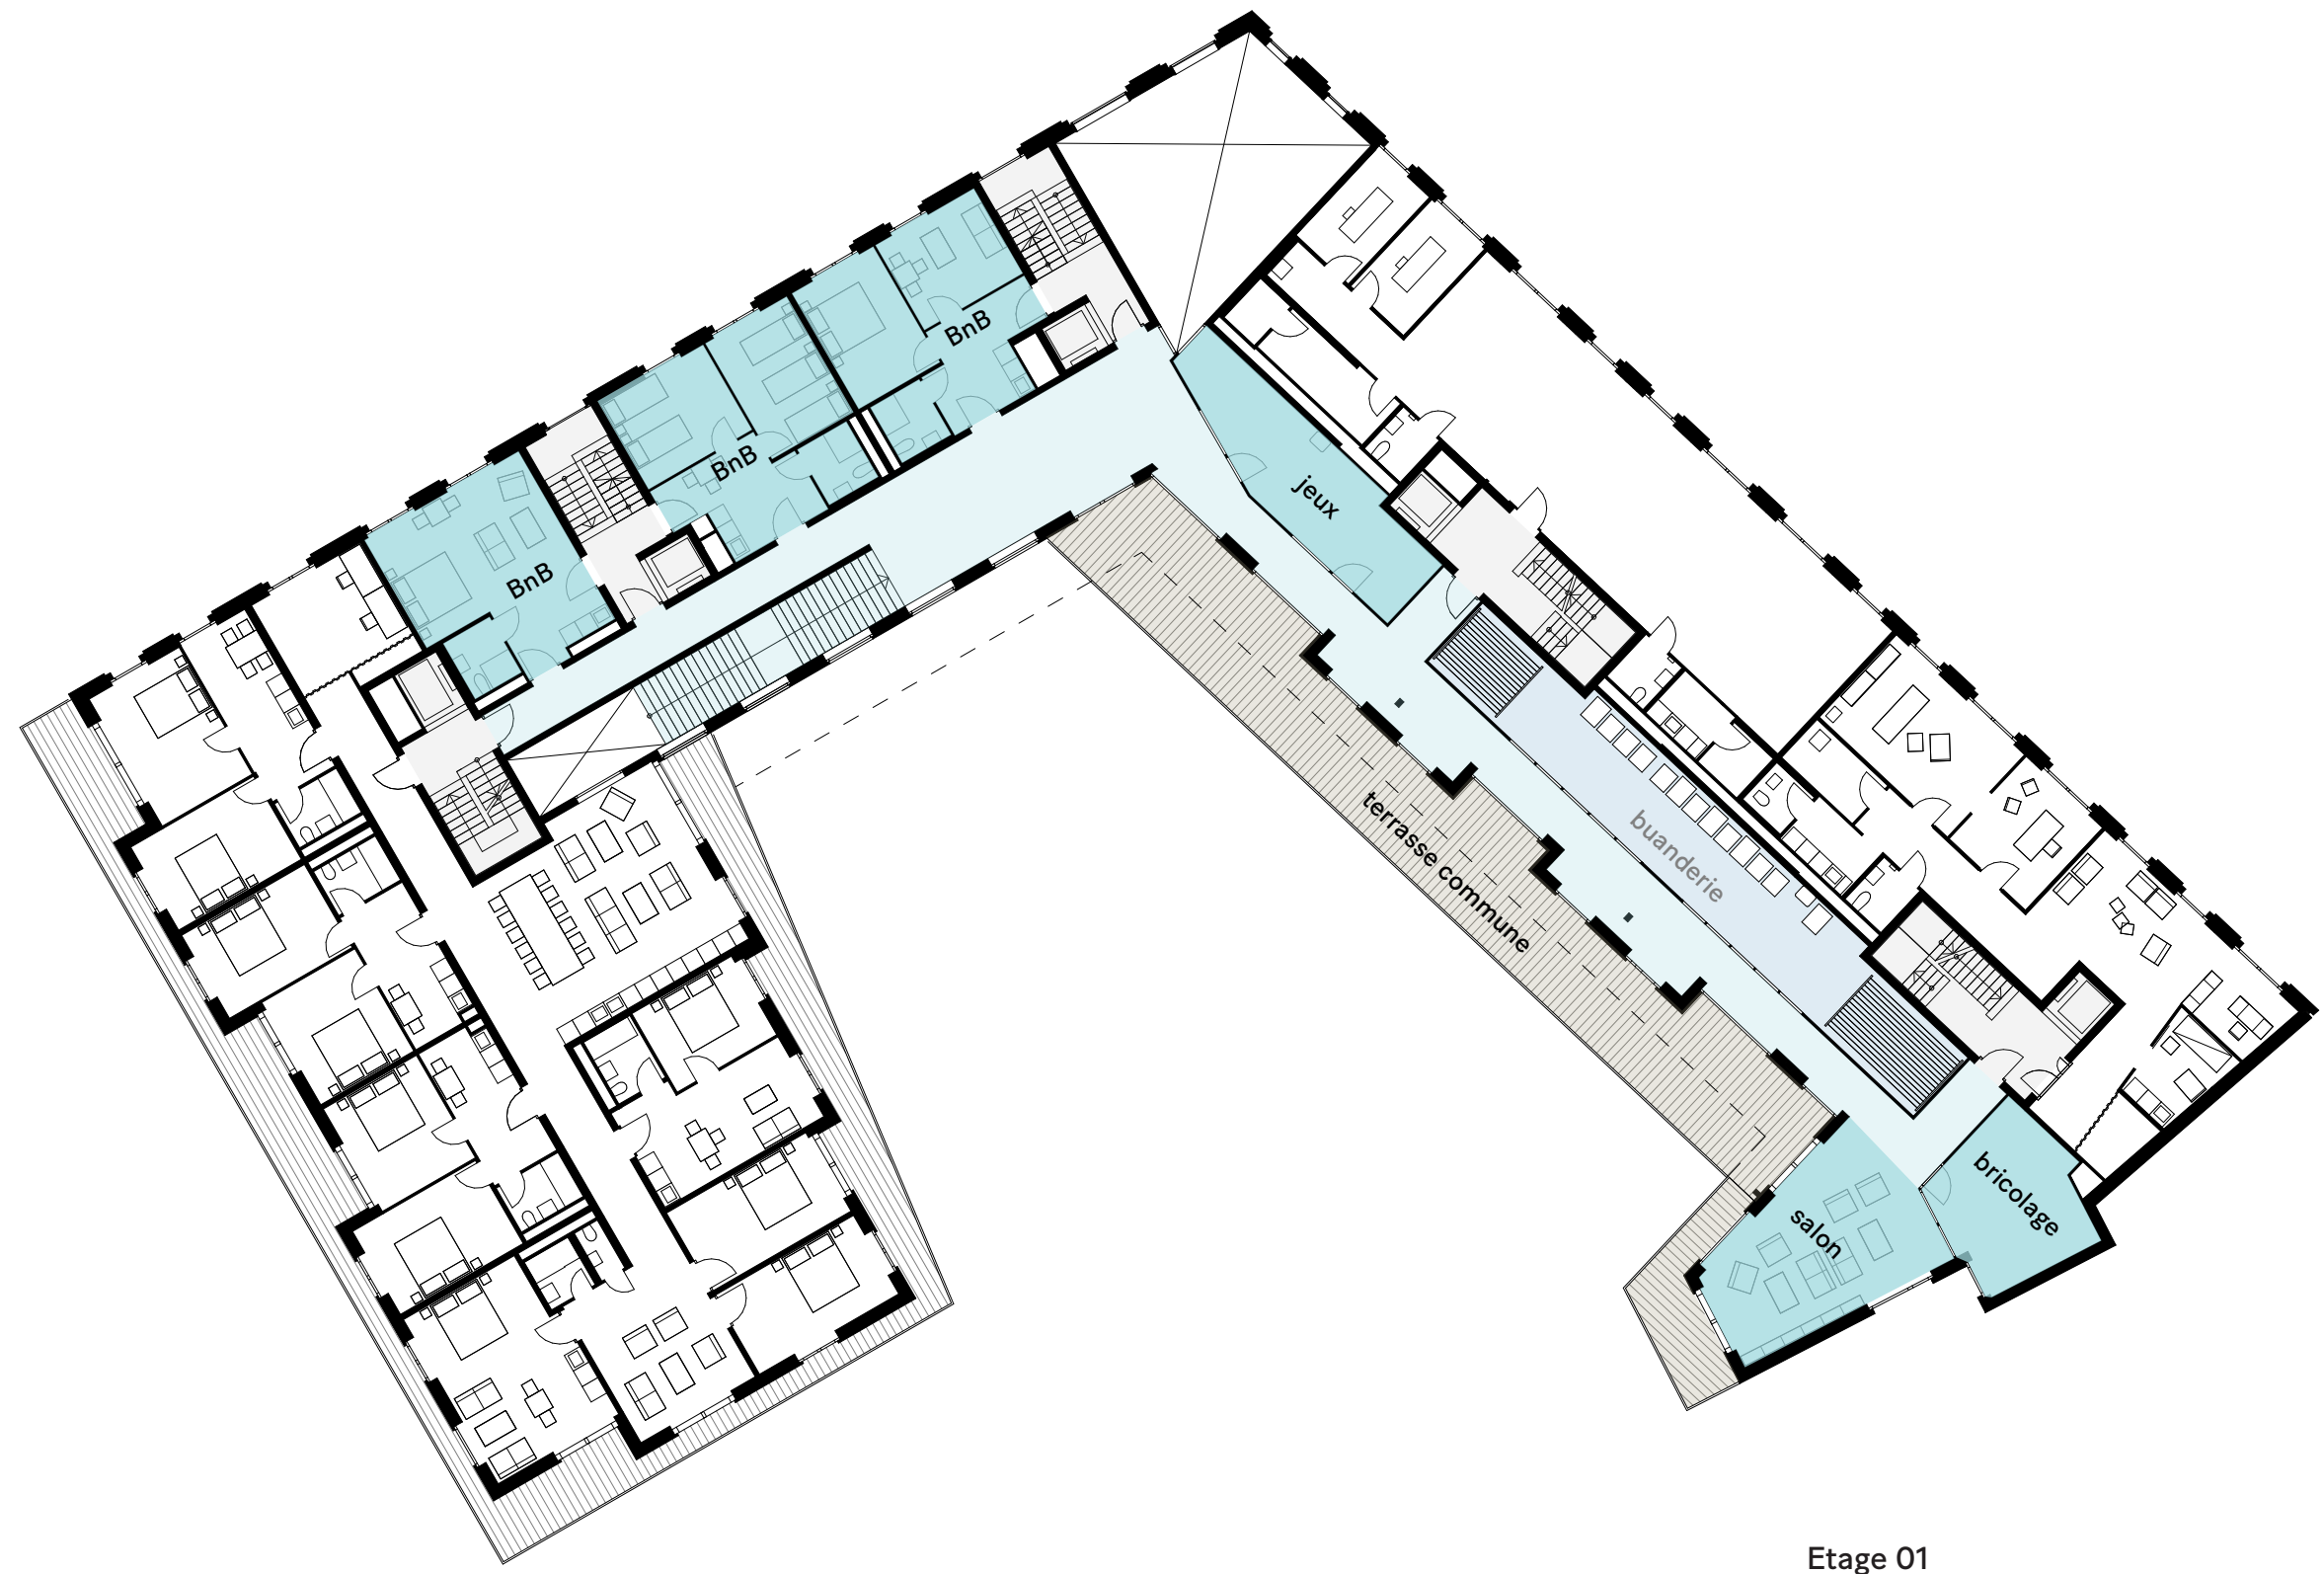

Etage 01

Espaces mutualisés
Table ronde
9 septembre 2024

■ espaces mutualisés
■ espaces extérieurs mutualisés
■ buanderies et locaux vélos
Ech. 1/250 0 2 5 10 m

TRIBU