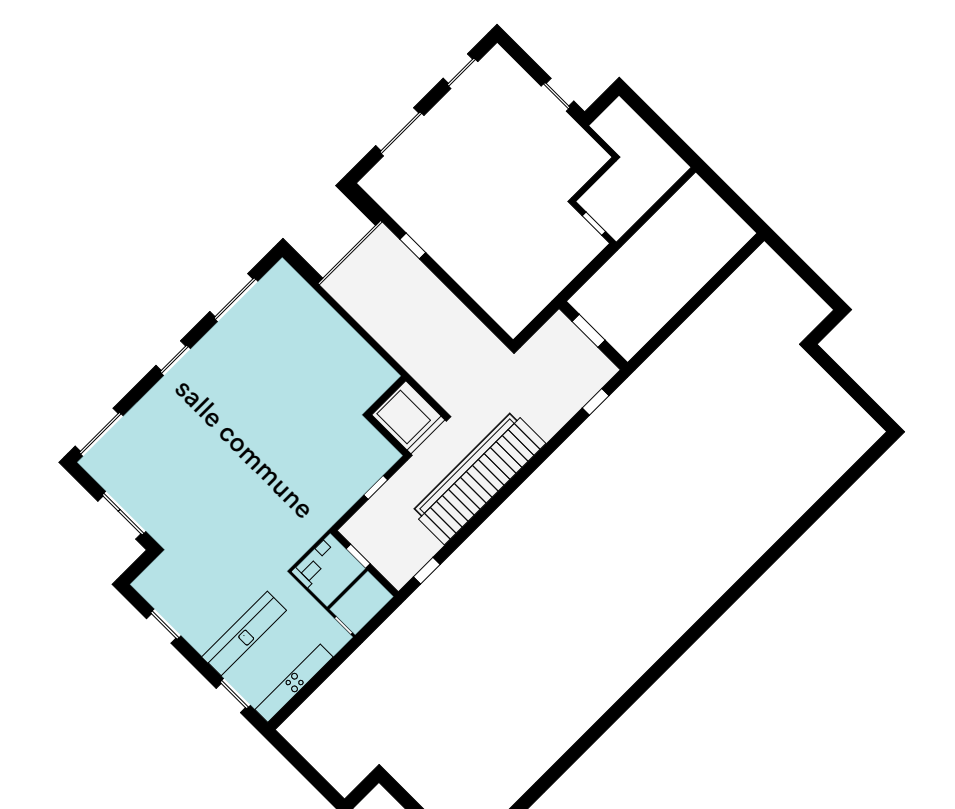

Rez-de-chaussée supérieur

Rez-de-chaussée inférieur

Equilibre
Meyrin (Les Vergers)
Liengme Mechat architectes
SN communs 320 m² (4 %)
SN totale 7'850 m²

Espaces mutualisés
Table ronde
9 septembre 2024

- espaces mutualisés
- espaces extérieurs mutualisés
- buanderies et locaux vélos

Ech. 1/250 0 2 5 10 m

TRIBU