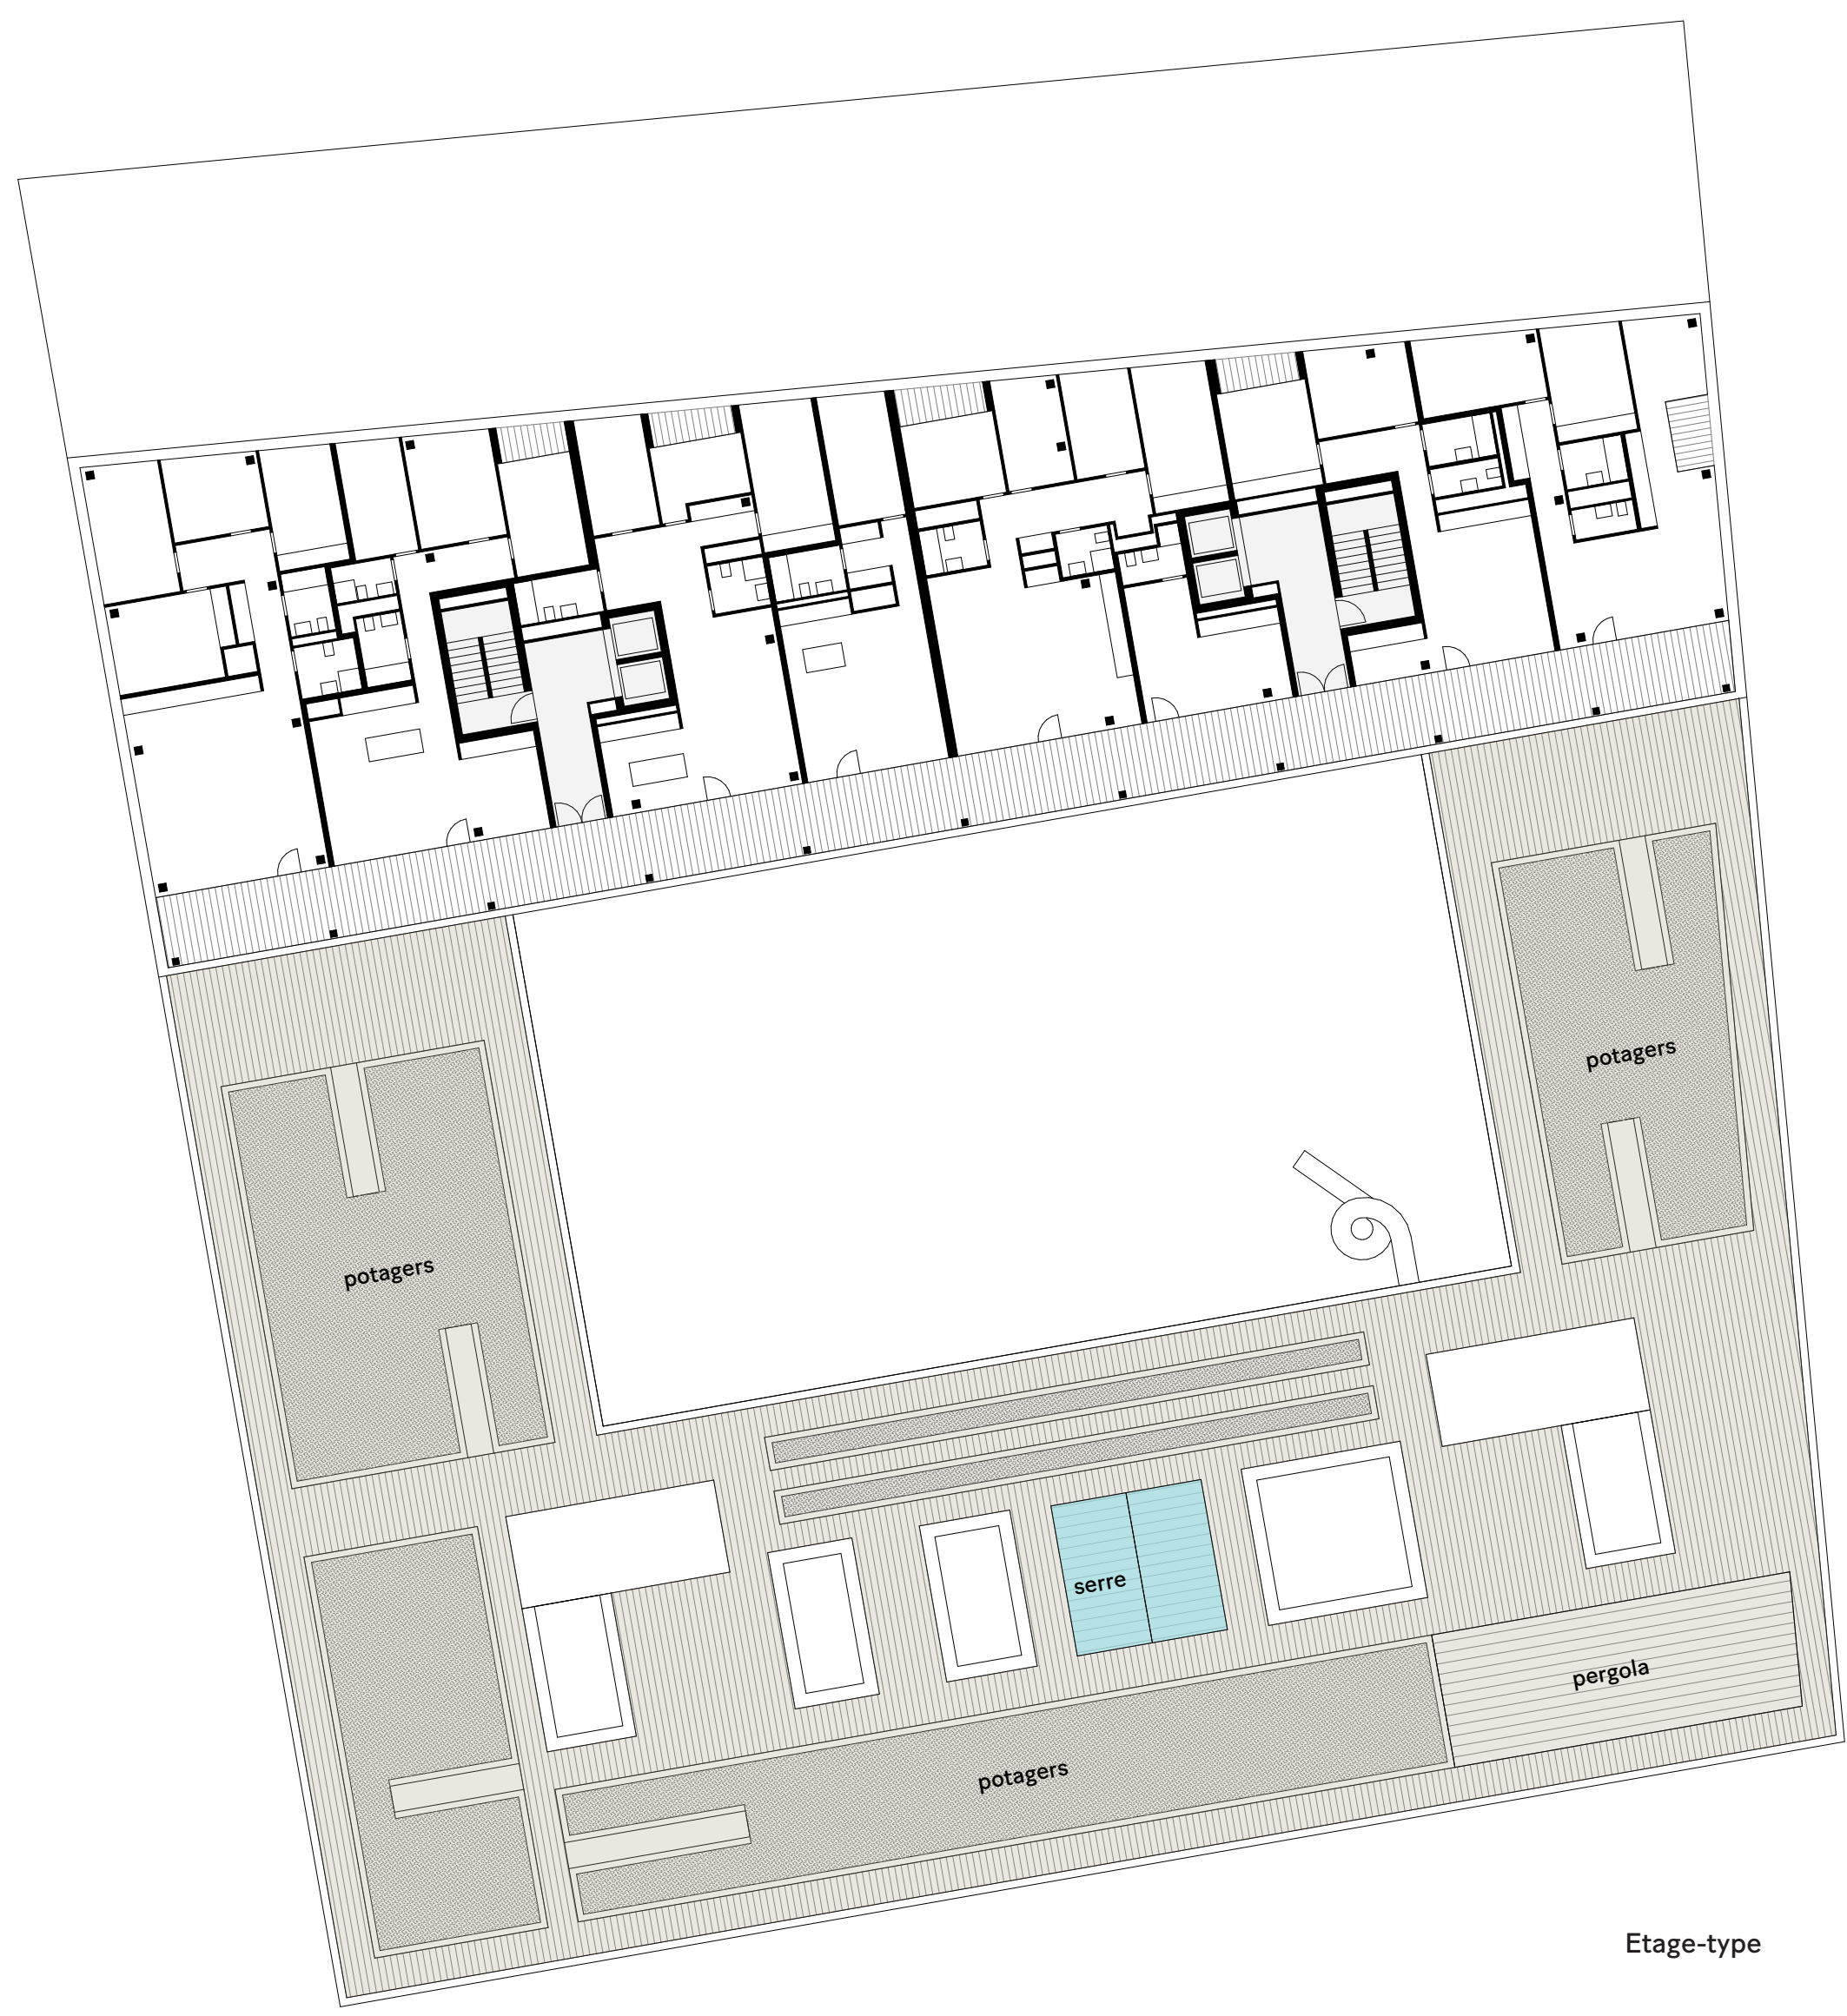

Etage-type

Maison Commune
Pantin (Paris)
Plan Común
SN communs 70 m² (17 %)
SN totale 400 m²
Surface extérieure mutualisée 120 m²