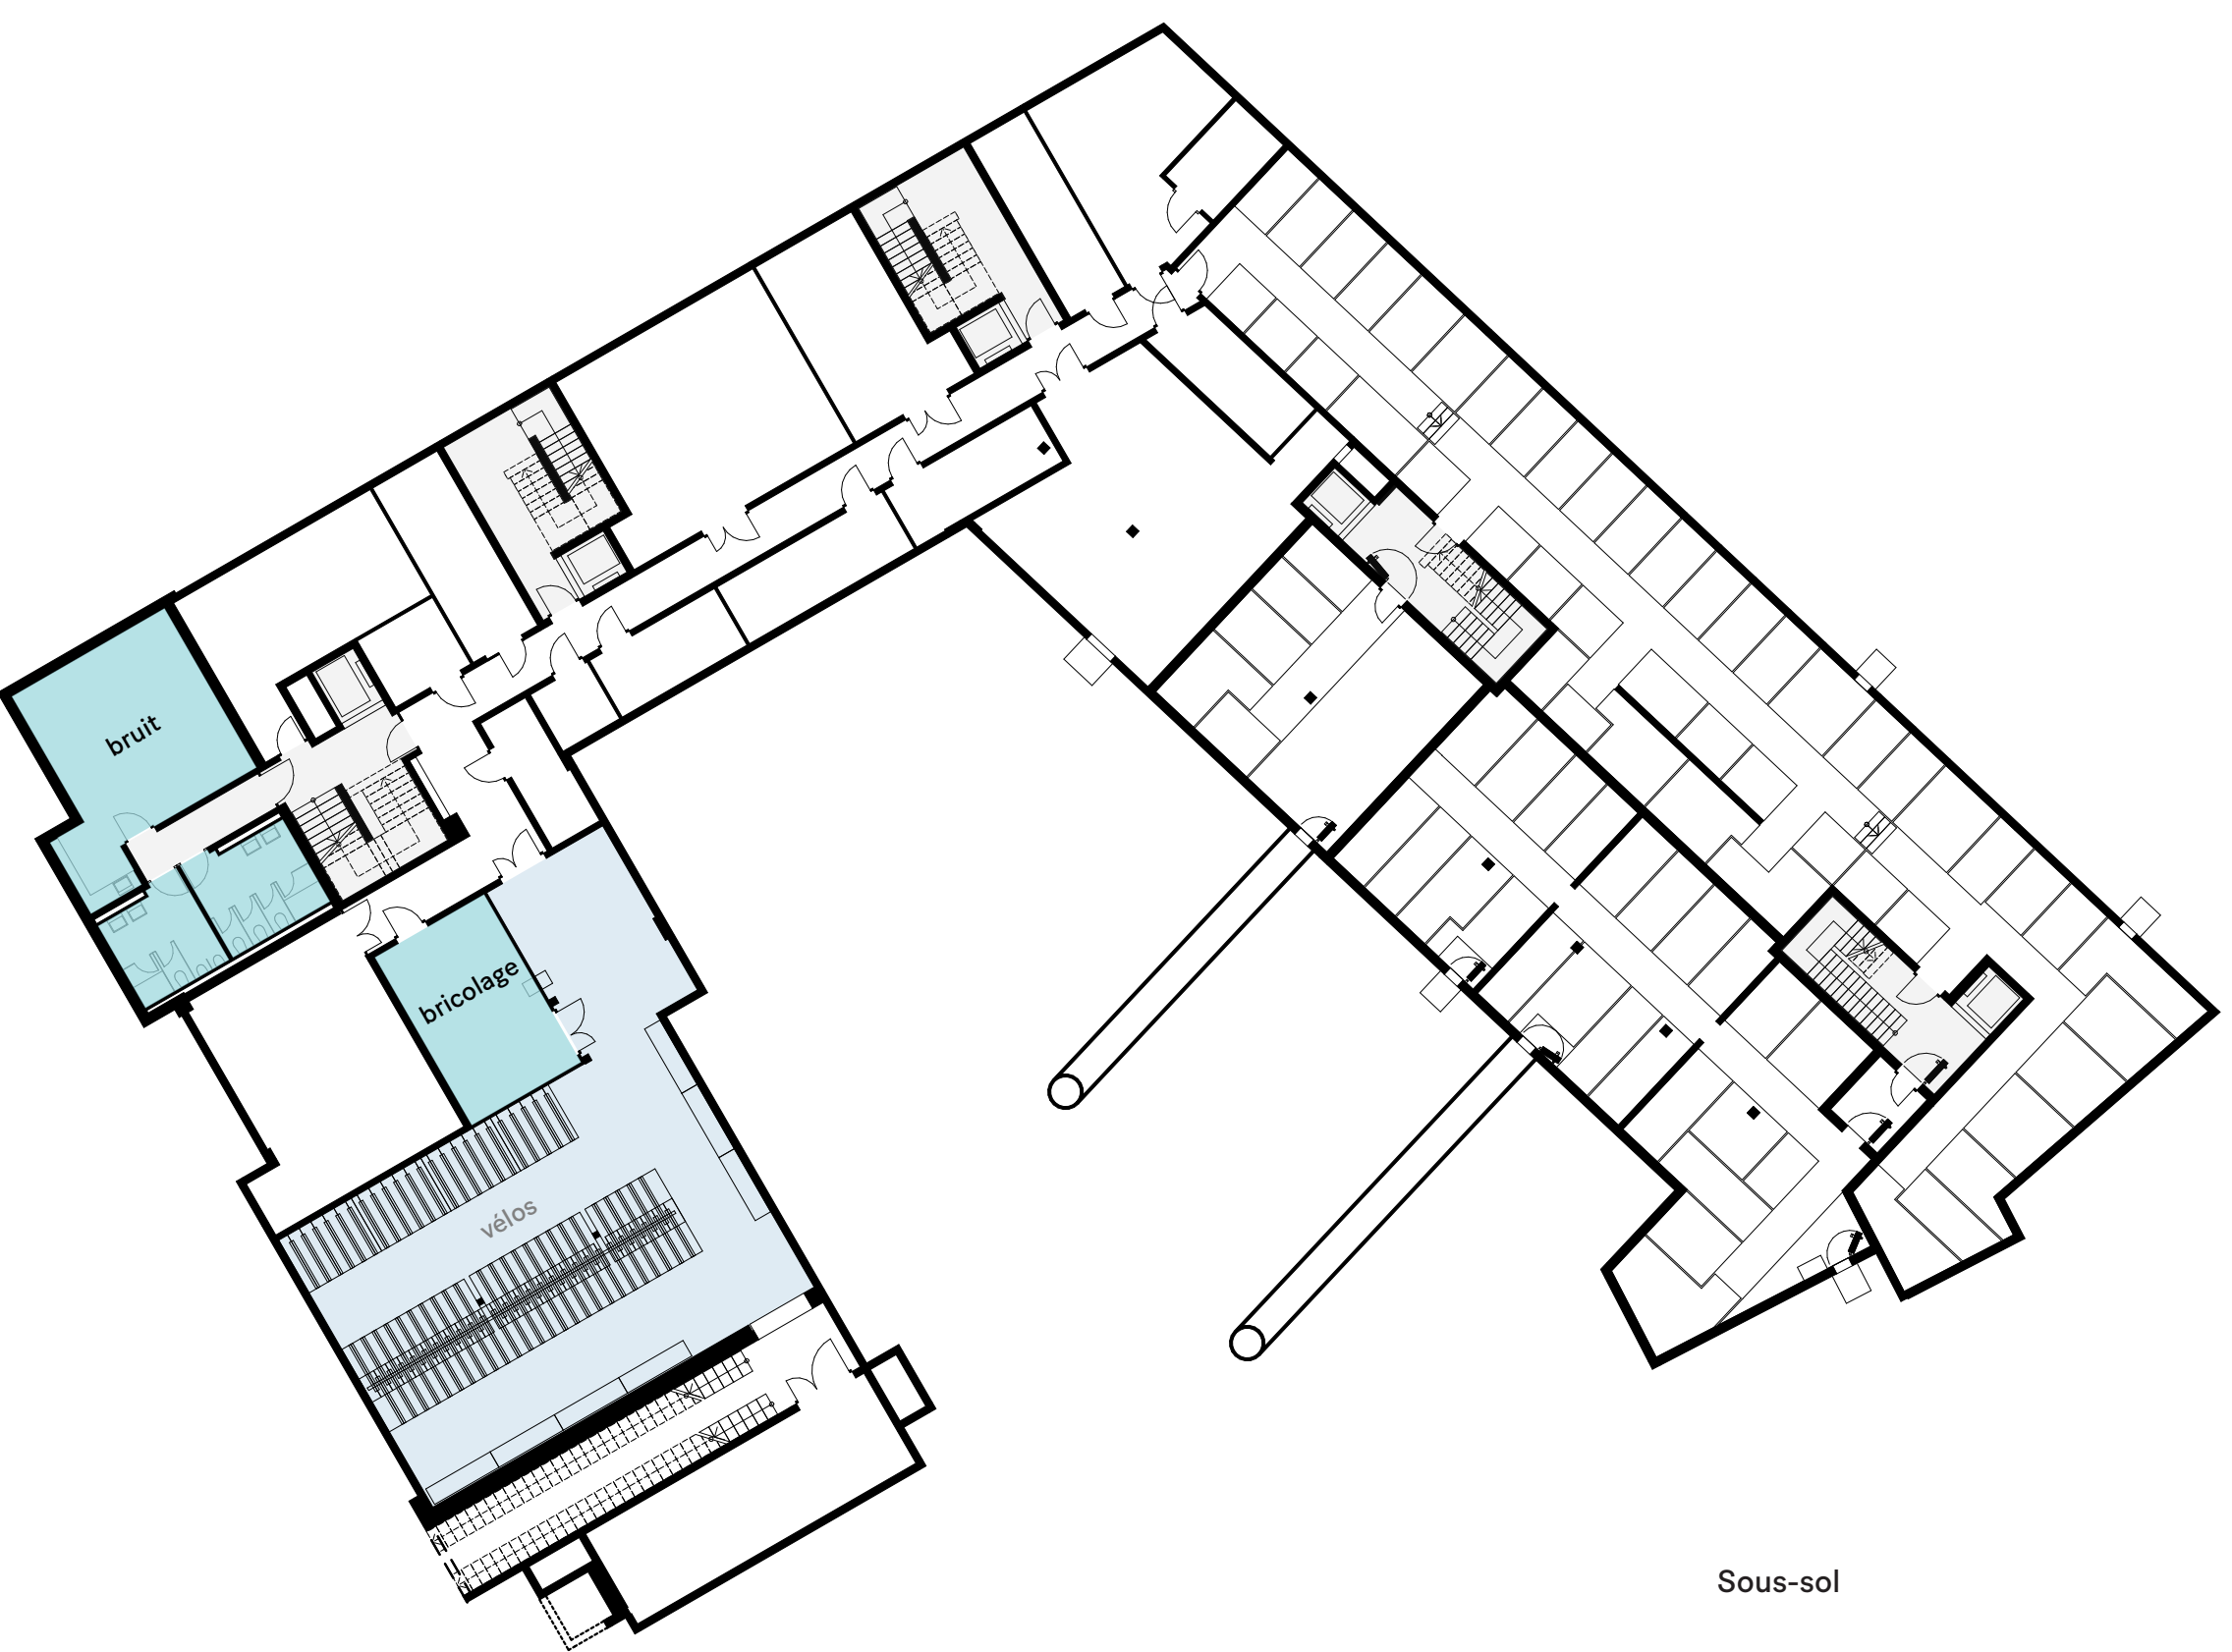

Le Bled
Lausanne (Plaines-du-Loup)
TRIBU architecture
SN communs 820 m² (8 %)
SN totale 11'150 m²
Surface extérieure mutualisée 550 m²

Sous-sol