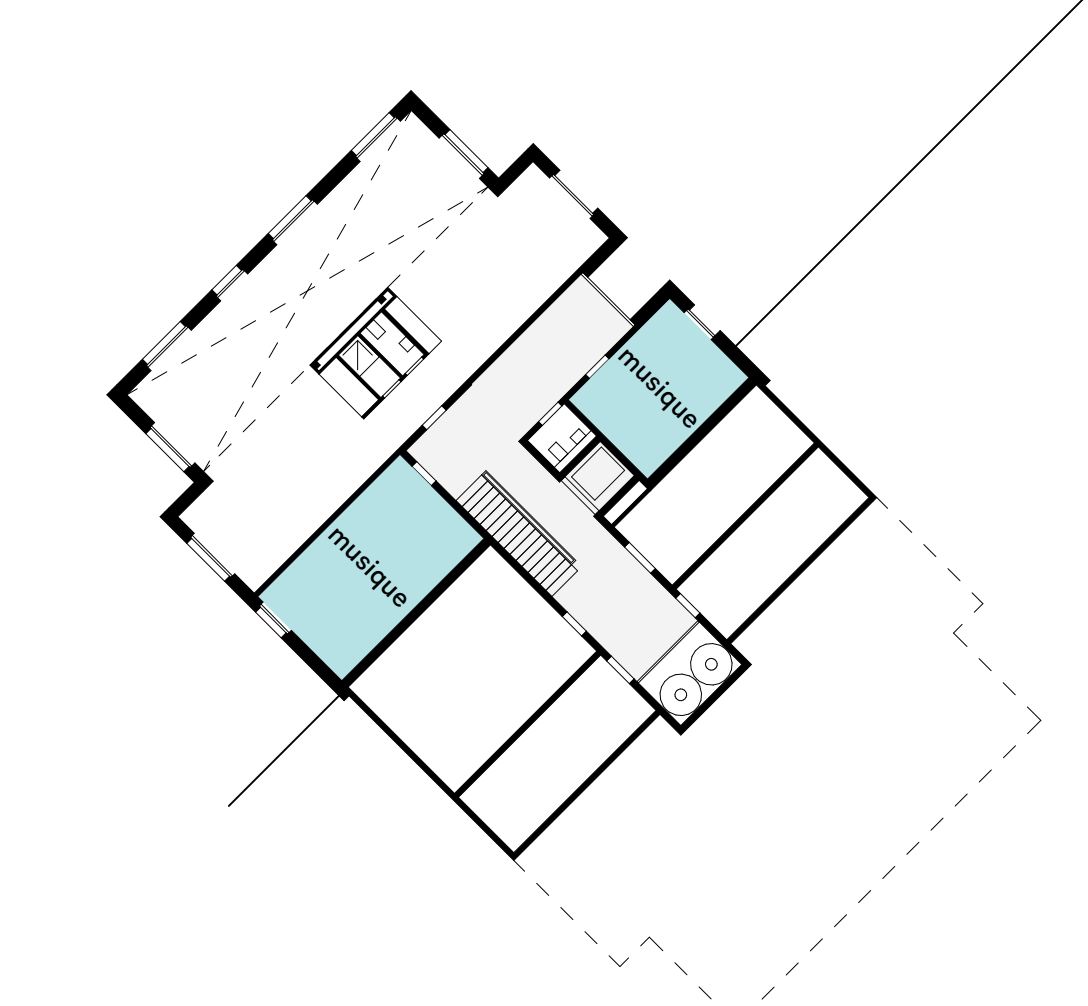

Rez-de-chaussée inférieur

Equilibre
Meyrin (Les Vergers)
Liengme Mechat architectes
SN communs 320 m² (4 %)
SN totale 7'850 m²

Espaces mutualisés
Table ronde
9 septembre 2024

- espaces mutualisés
- espaces extérieurs mutualisés
- buanderies et locaux vélos

Ech. 1/250 0 2 5 10 m

TRIBU